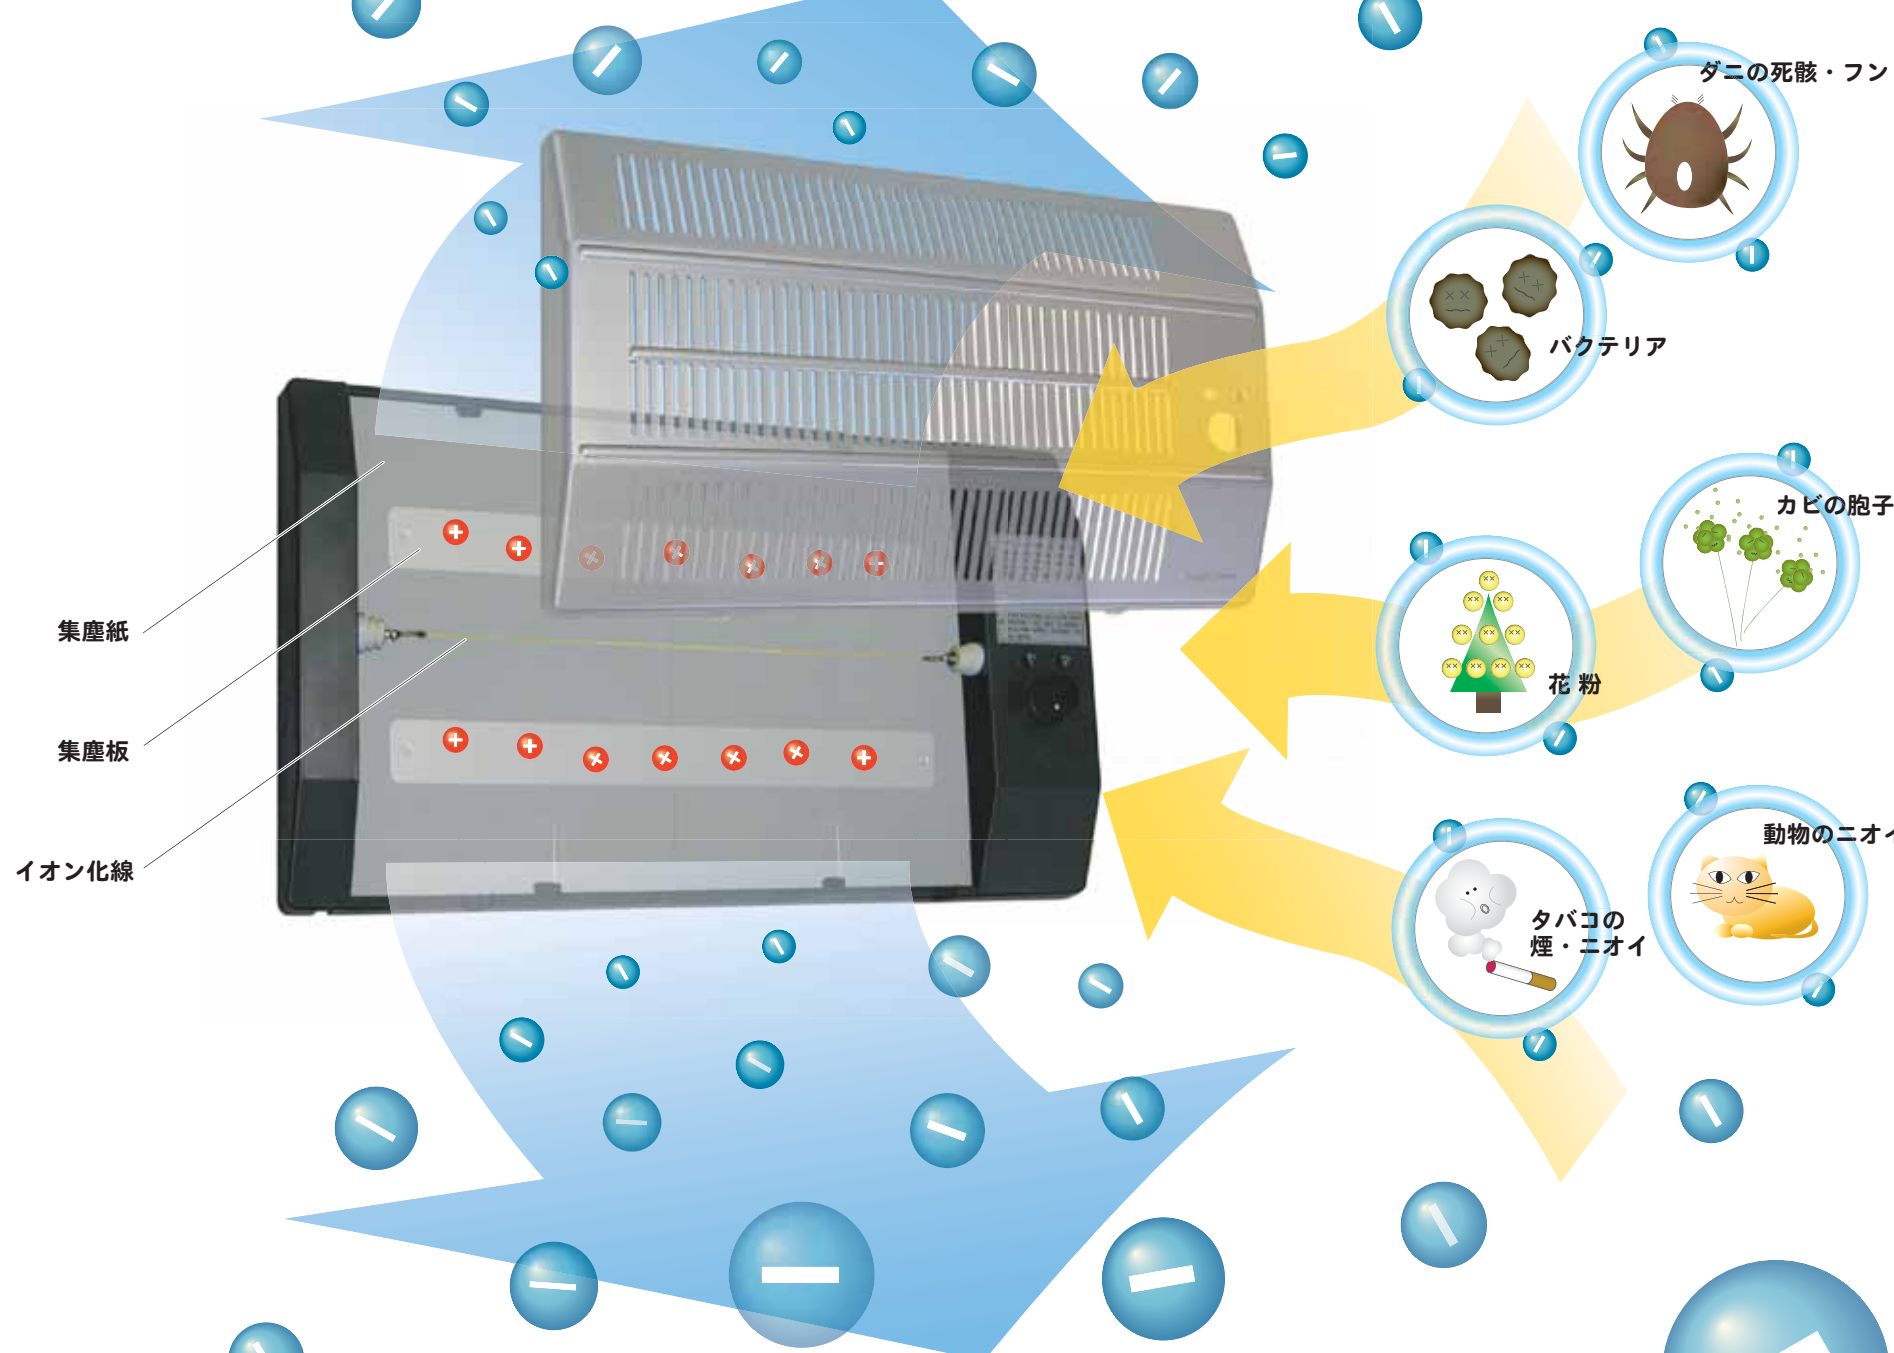

小さなお部屋から業務用まで。3つのタイプからお選びください。

KANKYO

商品名	クリアベール 3	クリアベール WA	クリアベールGP	
外観				
タイプ	スタンダード 平置き型	ミドルクラス 平置き・壁掛け兼用型	ハイクラス 平置き(縦置き・横置き)型	
消費電力	4W	4W	4W	
放電電圧	+7500 -7500	+7500 -7500	+8000 -8000	
電源電圧	100V (50/60Hz)	100V (50/60Hz)	100V (50/60Hz)	
寸法 W×H×D	422×277×65mm (スタンド含むD=115mm)	482×344×65mm	520×300×50mm (スタンド含むD=200mm)	
重量	1.5kg	2.0kg	2.0kg	
電源コード長さ	3m	3m(電源アダプター付)	3m	
材質	ABS樹脂	ABS樹脂	ABS樹脂	
カバー色	ブラック	シルバーグレー	シャンパンゴールド	
付属品	集塵紙(24枚) イオン化線(装着済み)	集塵紙(24枚) イオン化線(装着済み) ACアダプター 壁取付け用フック	集塵紙(24枚) イオン化線(装着済み) スタンド	
補給品	集塵紙	W-10 (24枚入り) 2, 100円	W-20 (24枚入り) 2, 625円	W-90 (24枚入り) 3, 150円
	イオン化線	IL-10 2, 100円	IL-20 2, 100円	IL-90 2, 100円
	集塵板	DP-10 (2枚入り) 3, 150円	DP-20T (2枚入り) 4, 200円	DP-90 (2枚入り) 3, 150円

製造元

KANKYO
株式会社 カンキョー

〒231-0045
神奈川県横浜市中区伊勢佐木町2丁目66番
TEL 045-242-8877 (代表)
http://www.kankyo-new.com/

お問い合わせ・お買い求めは

クリアベールは、発売以来14年間、累計台数250万台、世界21カ国の多くの皆様方にご愛用いただいています。

clearveil™
Fanless Electronic Air Purifier

累積250万台 空気清浄機のベストセラー「クリアベール」

アレルギーの研究から生まれた空気清浄機「クリアベール」。「マイナスイオン」を供給しながら粉塵や、不快なニオイも取り除きます。クリアベールならではの高性能は、ファンレス空気清浄機の代名詞として、これまでに病院などの業務用からご家庭まで、幅広い方々のご支持をいただいております。

1. コロナ放電でマイナスイオンを大量発生

クリアベールのイオン化線と集塵板の間には1.5万ボルトもの電位差があるため、この間にコロナ放電が生じ、イオン化線より大量のマイナスイオンが発生します。

クリアベールは、ダニの死骸やフンなど、空気中に浮遊する微細な粉塵もしっかりとキャッチし、逃しません。

いやなニオイを効果的に脱臭

捕集と微量のオゾンによる2WAY脱臭効果で、生ゴミなどの生活臭のほか、ペットなどに起因するさまざまな暮らしの中のニオイを取り除きます。

低騒音・無風設計

モーター／ファンを使わない無騒音・無風設計で音や風に悩まされることはありません。夜間や就寝中にも安心してご使用いただけますので、24時間連続運転をおすすめします。また、排気がないため、捕集したホコリをが再飛散することはありません。