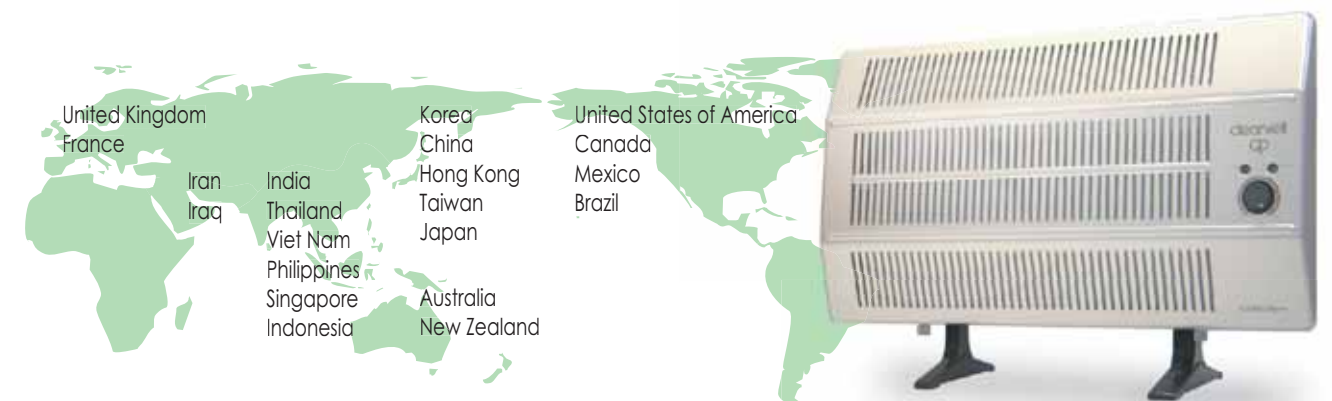

クリアベールは、発売以来14年間、累計台数250万台、世界21カ国の多くの皆様方にご愛用いただいています。